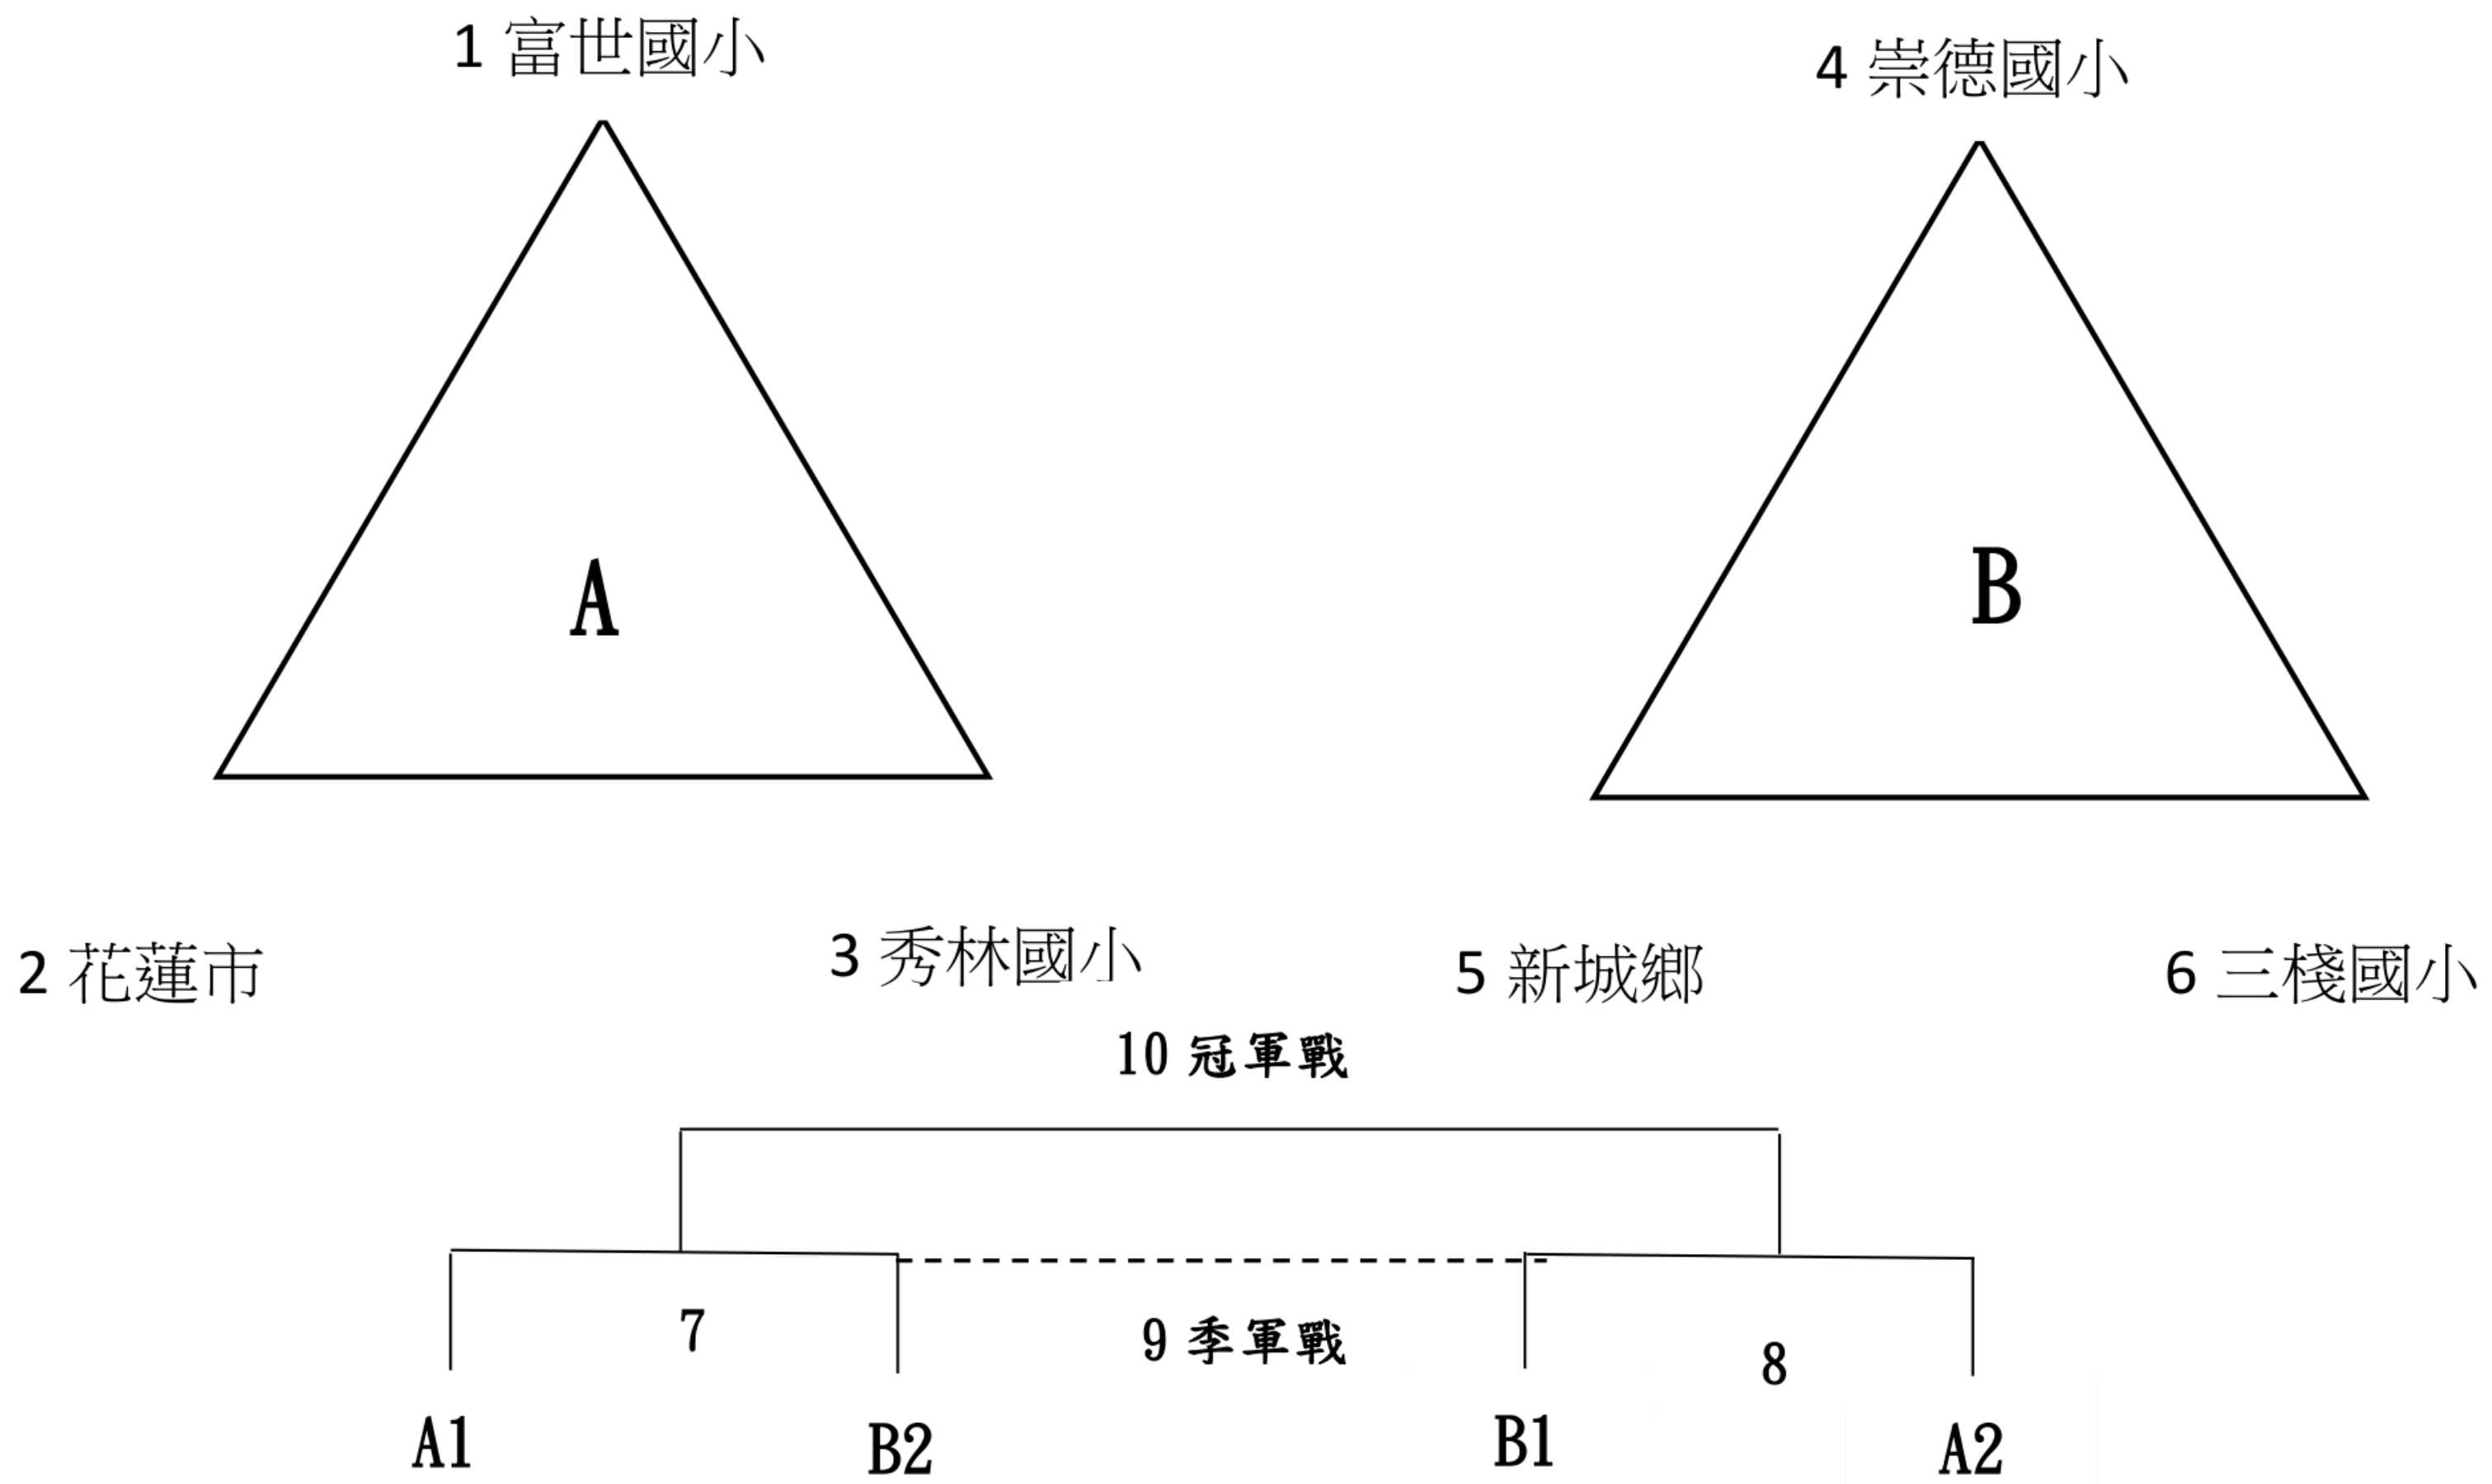

Yaku Truku Pux!

2026年第三屆全國

太魯閣族運動會

足球 國小男子組 賽程圖表

一、小組賽:預賽各組取前兩名晉級決賽

二、比賽為 30 分鐘，上下半場各 15 分鐘，中場休息 5 分鐘

115 年度第三屆全國太魯閣族運動會						
國小男生組						
花蓮縣秀林鄉富世鄉立運動場						
日期	時間	場地	場次	隊名	成績	隊名
6/24 (三)	13:00-13:40	富世	1	1 富世國小		2 花蓮市
	13:40-14:20	富世	2	4 崇德國小		5 新城鄉
	14:20-15:00	富世	3	1 富世國小		3 秀林國小
	15:00-15:40	富世	4	4 崇德國小		6 三棧國小
	15:40-16:20	富世	5	2 花蓮市		3 秀林國小
	16:20-17:00	富世	6	5 新城鄉		6 三棧國小
6/25 (四)	09:00-09:40	富世	7	A1		B2
	09:40-10:20	富世	8	B1		A2
	13:00-13:40	富世	9	7 敗		8 敗
	14:20-15:00	富世	10	7 勝		8 勝

Yaku Truku Pux!

2026年第三屆全國

太魯閣族運動會

足球社會組賽程圖

- 一、小組賽:預賽各組取前兩名晉級決賽
- 二、比賽為 40 分鐘，上下半場各 20 分鐘，中場休息 10 分鐘。

Yaku Truku Pux!

2026年第三屆全國

太魯閣族運動會